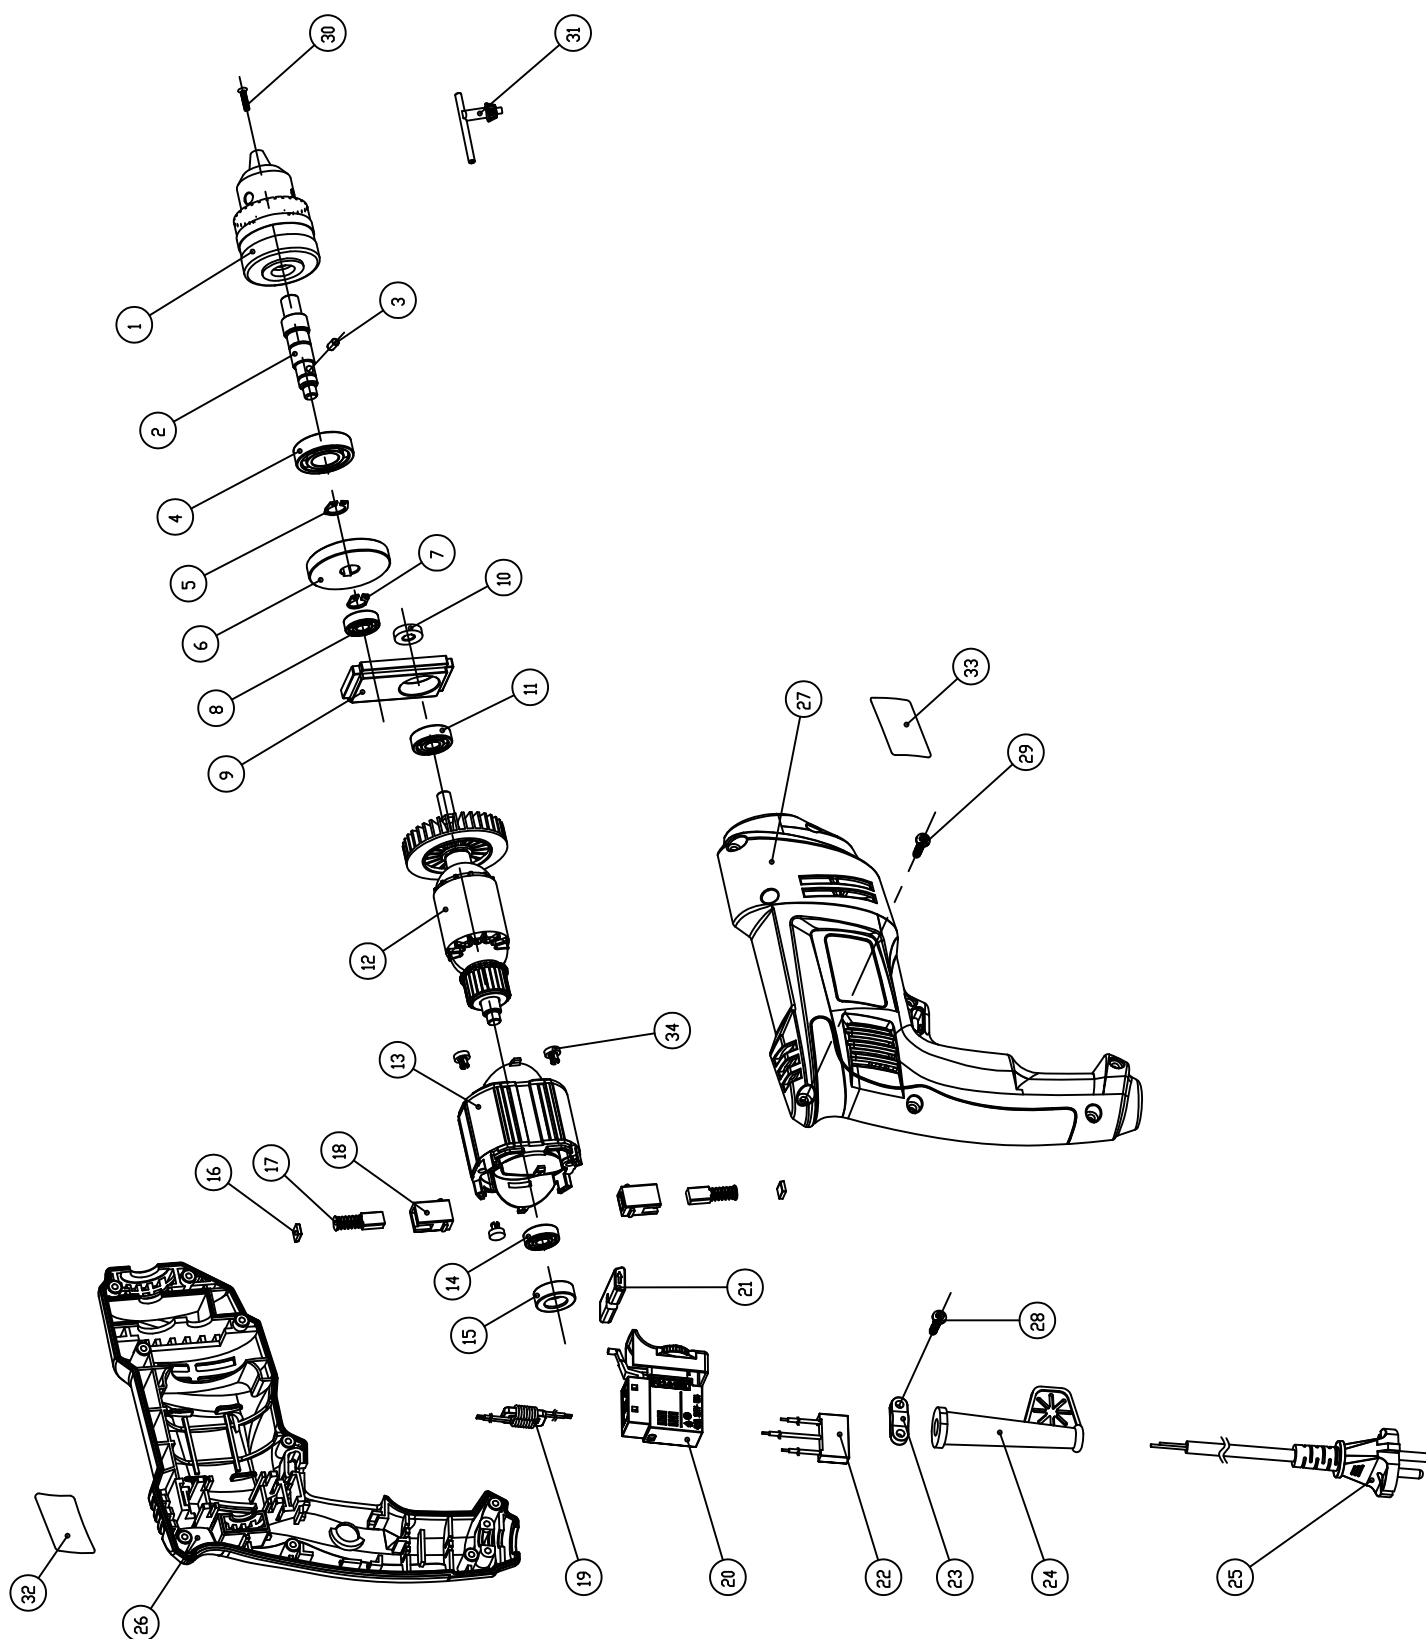

## TUW550

Part No	Art No	Pc	EN Description	PL Opis	RUS Описание
1			Key chuck	Uchwyt wiertarski kluczykowy	Сверлильный патрон с ключом
2	YTUW0102		Output spindle	Wrzeciono	Шпиндель
3			Round pin	Sworzeń ustalający	Штифт
4			Bearing 6001RS	Łożysko kulkowe 6001RS	Шарикоподшипник 6001RS
5			Snap ring	Pierścień osadczy Segera	Пружинное кольцо
6	YTUW0106		Driven gear	Koło zębate	Колесо зубчатое
7			Snap ring	Pierścień osadczy Segera	Пружинное кольцо
8			Bearing 607ZZ	Łożysko kulkowe 607ZZ	Шарикоподшипник 607ZZ
9			Central support bracket	Podpora przekładni	Супорт
10			Nylon bushings	Tuleja z nylonu	Полиамидная втулка
11			Bearing 608ZZ	Łożysko kulkowe 608ZZ	Шарикоподшипник 608ZZ
12	YTUW0112		Rotor	Wirnik silnika	Якорь электродвигателя
13	YTUW0113		Stator	Stojan silnika	Статор электродвигателя
14			Bearing 607ZZ	Łożysko kulkowe 607ZZ	Шарикоподшипник 607ZZ
15			Bearing 607ZZ	Łożysko kulkowe 607ZZ	Шарикоподшипник 607ZZ
16	YTUW01SC		Carbon brush holder presser	Przykrywka dociskowa szczotki węglowej	Крышка прижимная угольной щетки
17	YTUW0117		Carbon brush	Szczotka węglowa	Угольная щетка
18	YTUW01SC		Brush holder	Szczotkotrzymacz	Щеткодержатель
19			Inductance	Cewka indukcyjna	Индукционная катушка
20	YTUW0120		Switch	Włącznik	Включатель
21			Reverse button	Przełącznik zmiany kierunku obrotów	Переключатель направления вращения
22			Capacitor	Kondensator	Конденсатор
23			Cable clamp	Opaska kablowa	Кабельный зажим
24			Cable sleeve	Ośłona przewodu	Оплетка питающего шнура
25			Cable & plug	Przewód zasilający	Сетевой шнур
26	YTUW01OB		Left housing	Lewa część obudowy	Левая половина корпуса
27			Right housing	Prawa część obudowy	Правая половина корпуса
28			Self-tapping screw	Śruba	Винт
29			Self-tapping screw	Śruba	Винт
30			Left-threaded screw M5×20	Śruba uchwytu M5×20 (lewy gwint)	Винт патрона M5×20 (левая резьба)
31			Chuck Key	Kluczyk od uchwytu wiertarskiego	Ключ к сверлильному патрону
32			Name label	Naklejka z logo	Фирменная наклейка
33			Rating label	Tabliczka znamionowa	Идентификационная табличка
34			Stator located pin	Sworzeń ustalający	Штифт