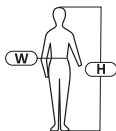

### CECHY PRODUKTU

MATERIAŁ: 100% bawełna. 9 kieszeni, w tym 4 zapinane na rzep. Kieszeń na telefon komórkowy. Pasy odbłaskowe zwiększające bezpieczeństwo podczas pracy. Podwójne szwy. Regulacja szerokości w pasie za pomocą gumki. Oczko na klucze. Szlufka na młotek. Szlufki na miarkę. Szlufki na pasek. Kieszeń boczna wąska. Wszystkie identyfikacyjna. NORMA: EN ISO 13688.

Pasy odbłaskowe

Kat. I  
Cat. I

ROZMIAR	KOD	KOLOR	H [CM]	W [CM]	
S	L4070501		158-164	72-76	20
M	L4070502		164-170	82-86	20
L	L4070503		170-176	90-94	20
XL	L4070504		176-182	98-102	20
2XL	L4070505		182-188	106-110	20
3XL	L4070506		188-194	116-120	20