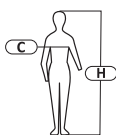

OCHRONA CIAŁA

KAMIZELKA OSTRZEGAWCZA

120
g/m²

CECHY PRODUKTU

MATERIAŁ: 100% poliester 120 g/m². Zapięcia na rzepy. Cztery pasy odbłaskowe. NORMA: EN ISO 13688, EN ISO 20471.

Kat. II
Cat. II

| ROZMIAR | KOD | KOLOR | H [CM] | C [CM] | |
|---------|----------|-------|---------|---------|-----|
| S | L4132301 | | 158-164 | 84-88 | 100 |
| M | L4132302 | | 164-170 | 92-96 | 100 |
| L | L4132303 | | 170-176 | 100-104 | 100 |
| XL | L4132304 | | 176-182 | 108-112 | 100 |
| 2XL | L4132305 | | 182-188 | 116-120 | 100 |
| 3XL | L4132306 | | 188-194 | 126-130 | 100 |