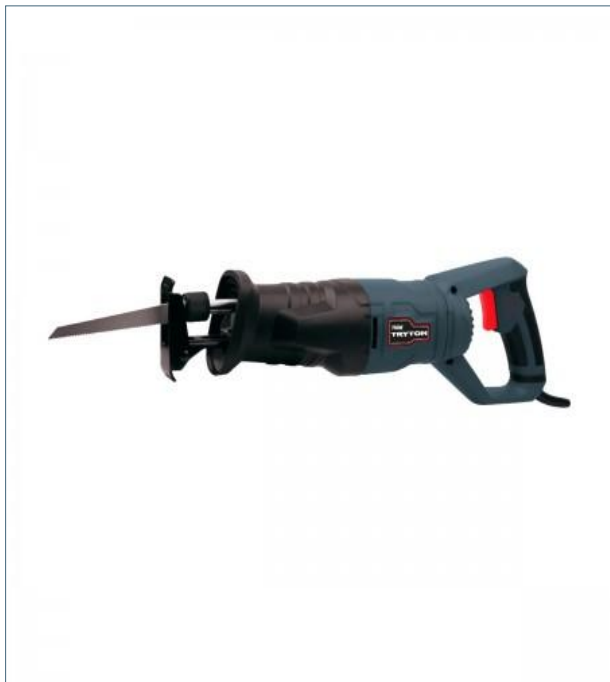

PILARKA SZABLOWA

TPS750

FUNKCJE

- Regulacja wysuwu stopy
- System szybkiej wymiany brzeszczotów

DANE TECHNICZNE

- | | |
|--|---|
| <input type="checkbox"/> moc | 750 W |
| <input type="checkbox"/> prędkość obrotowa | 0-2700/min. |
| <input type="checkbox"/> max. głębokość cięcia w drewnie | 115 mm |
| <input type="checkbox"/> wyposażenie | brzeszczot do drewna,
brzeszczot do metalu |
| <input type="checkbox"/> Pakowanie | 6 |